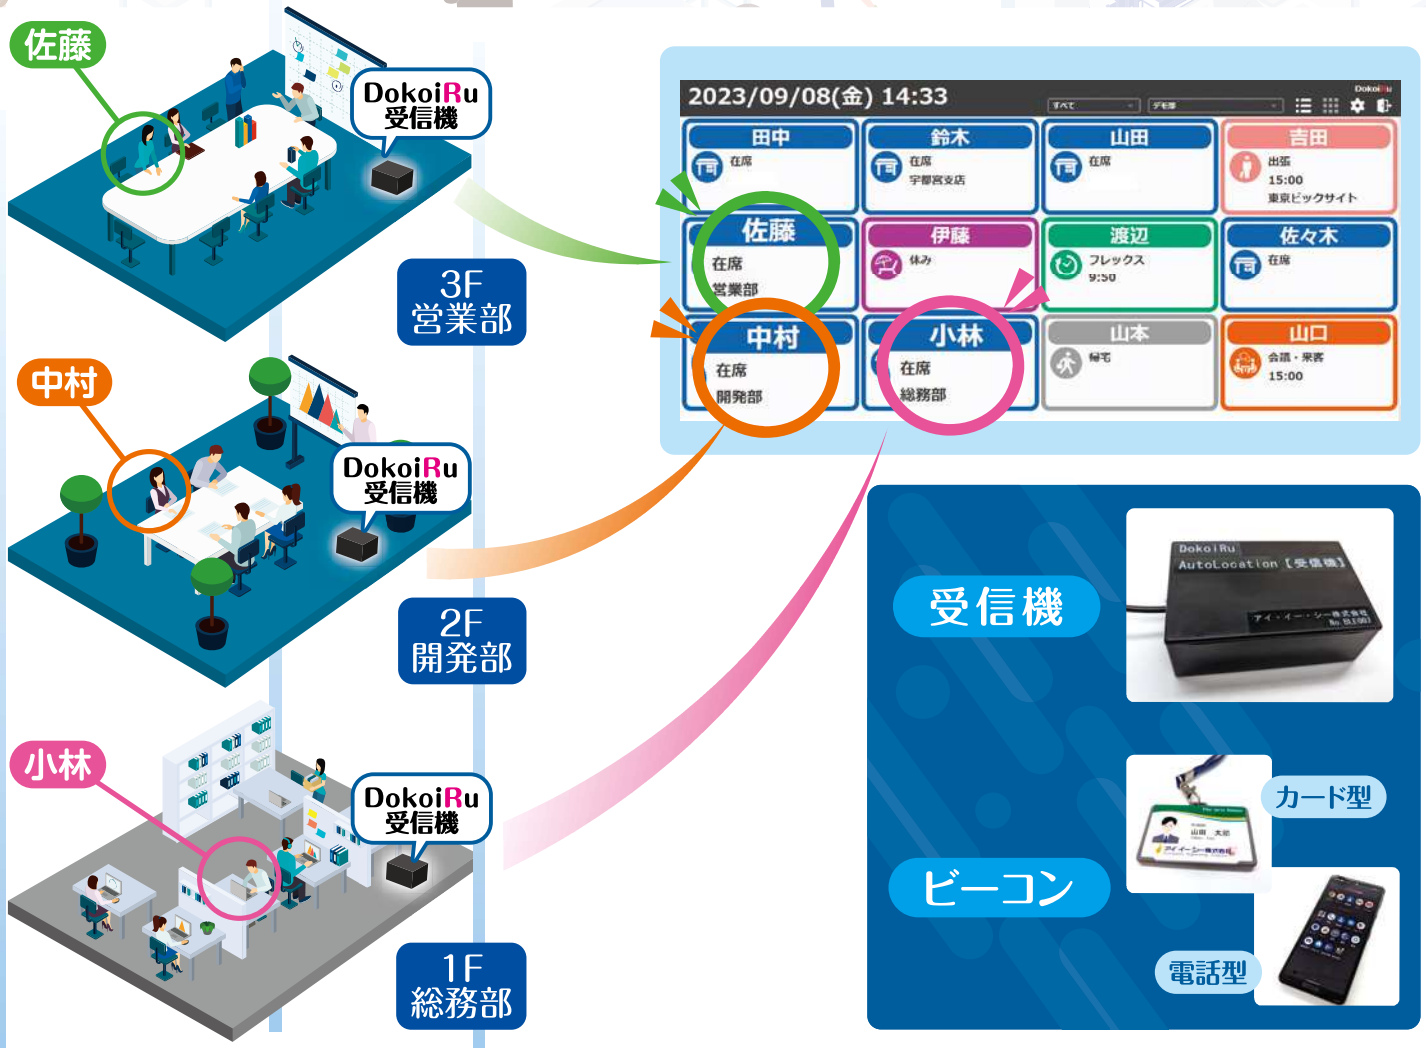

Information Engineering Company

アイ・イー・シー株式会社

みんなの「どこいる?」を見える化し、職場環境の効率向上!

DokoiRu[®]

Auto Location機能

受信機

カード型

ビーコン

電話型

各フロアに受信機を設置し、
ビーコンを持った人が移動すると
DokoiRuに今いる場所を自動的に表示できます。

詳細は
こちら

お問い合わせ

Information Engineering Company
アイ・イー・シー株式会社

〒319-1221 茨城県日立市大みか町1-11-10

Tel: 0294-53-6453

Email: itservice-info@iecha.com