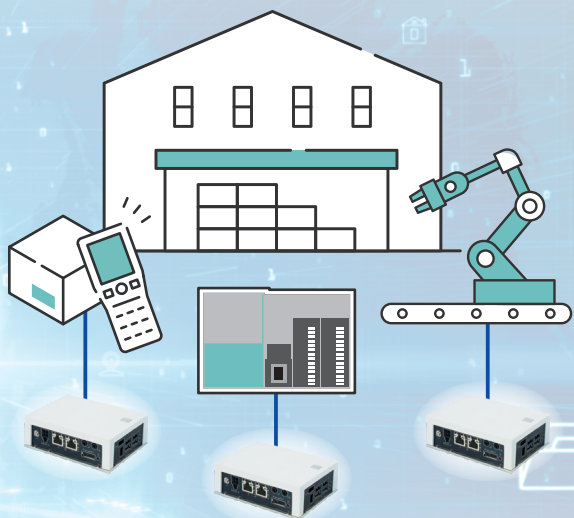

リモートHUB FACTORY

リモートHUBとは

リモートHUBにつないだ機器同士が、インターネットを介して接続でき、簡単にテレワーク接続、拠点間データ共有が行えます。

サポートセンター

工場

遠隔地の観測所

接続イメージ

STEP1 インターネットへ接続

STEP2 機器と接続

STEP3 電源ONで接続完了

セキュリティ

リモートHUBは暗号化通信を使用しているため盗聴される心配がありません。

簡単接続・簡単管理

リモートHUBを機器とルーターに接続するだけです。リモート接続している機器が視覚的に判別でき、パスワード管理も不要になります。

高信頼性

株式会社インタフェースの産業用小型PC(SuperCD®)を使用することで高耐久・高信頼性を実現しました。工場や遠隔地保守などをリモートで行うことに適しています。